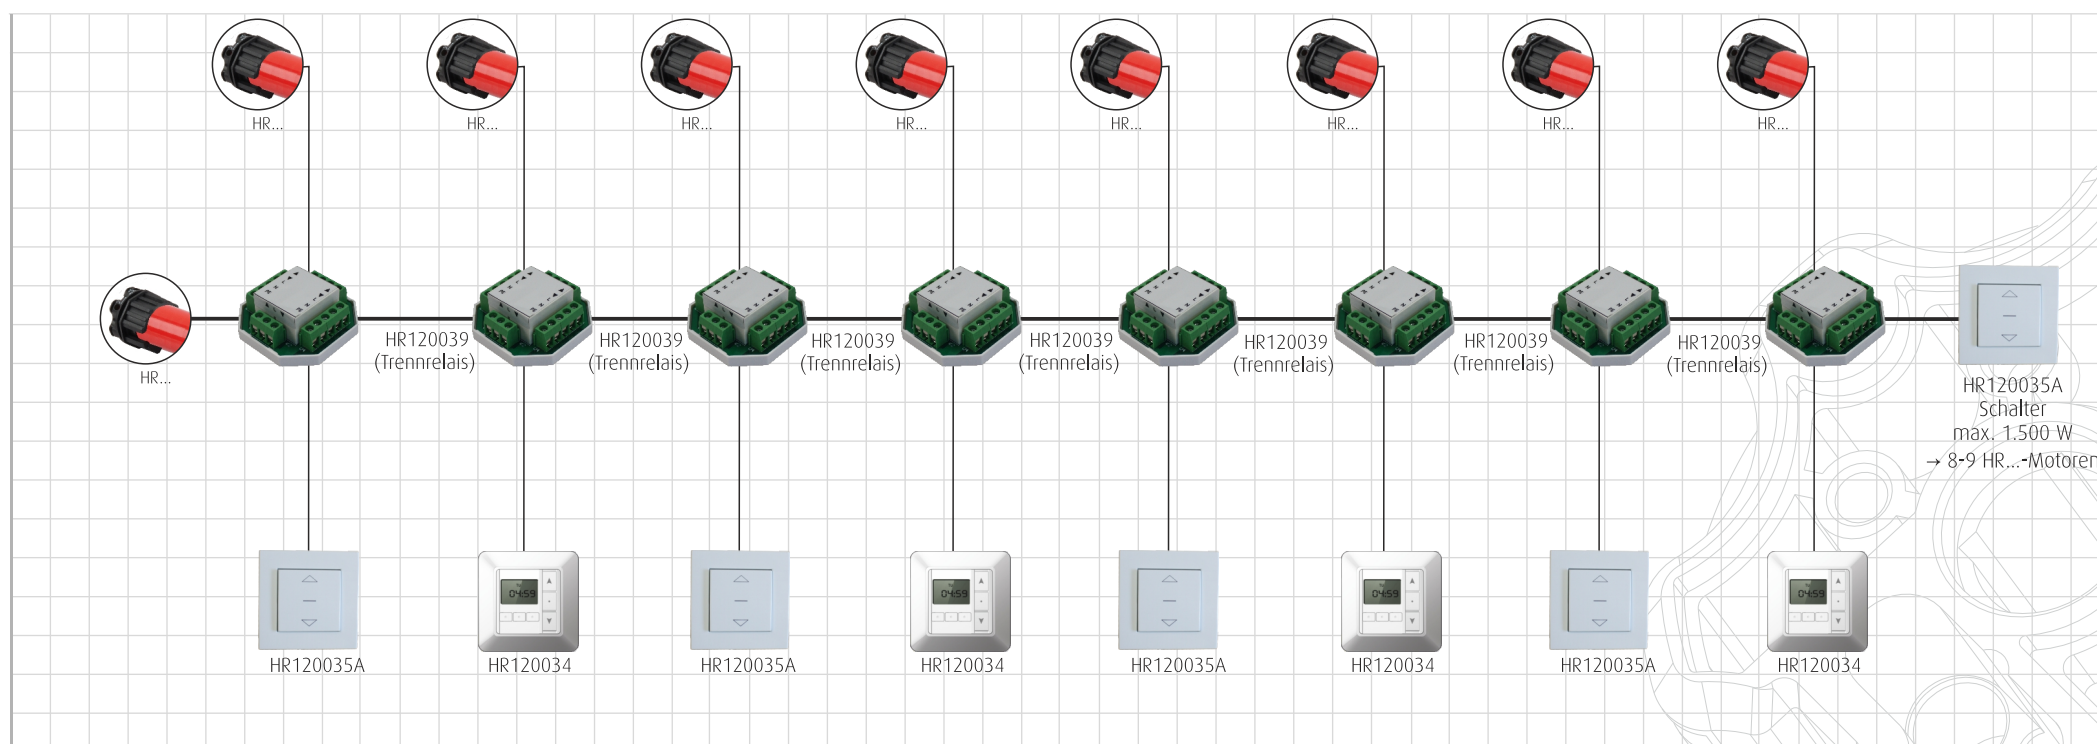

Trennrelais Art.-Nr. HR120039 Anwendungsbeispiel 3 - Schematische Darstellung

Hinweis:

Dieses Schaubild stellt keinen Installationsplan dar und zeigt lediglich ein Anwendungsbeispiel für den Einsatz des Trennrelais.